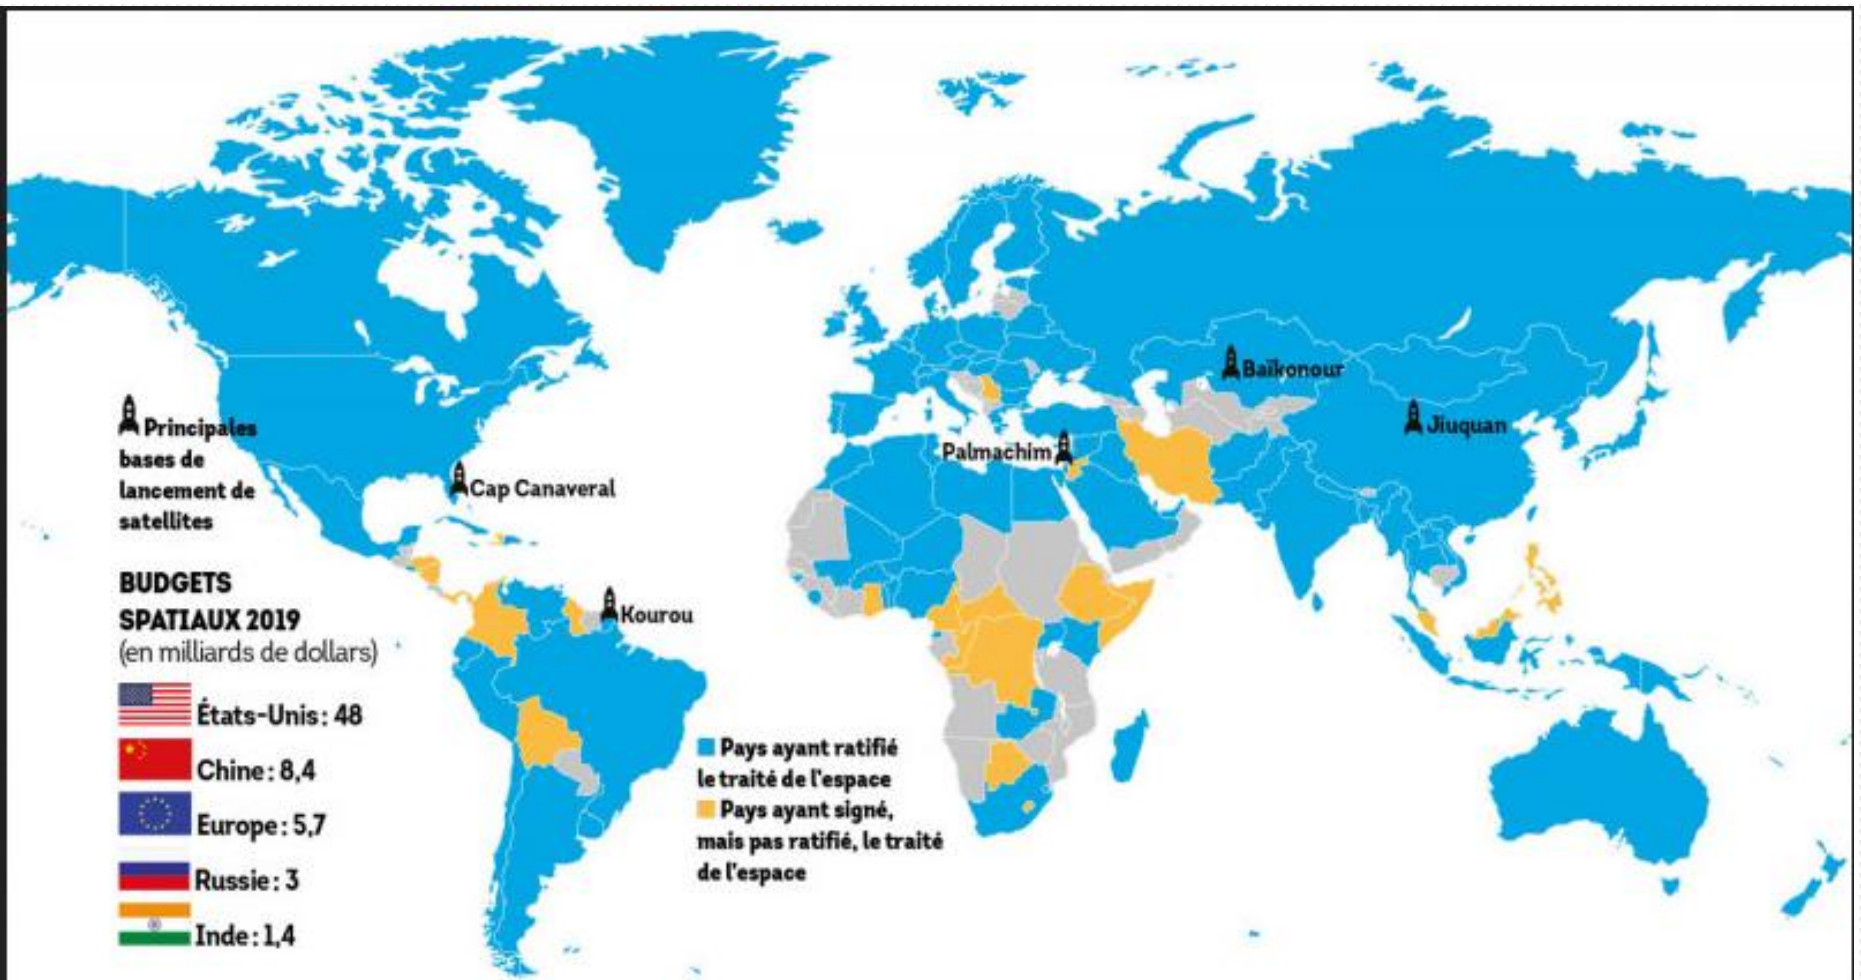

Le traité sur l'espace de 1967