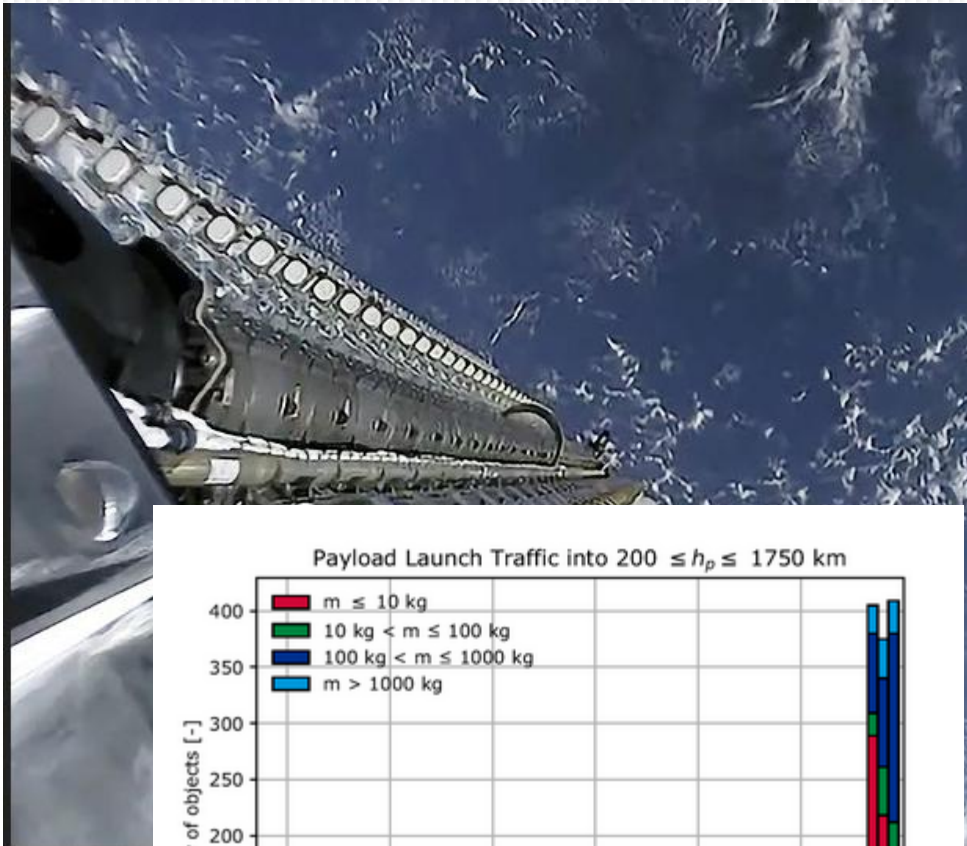

Un soldat ukrainien utilisant Starlink, région de Tchernihiv, juin 2023 - © Maxym Marusenko/Nurphoto/AFP

👁️😊 Water molecules were found in Clavius Crater, one of the largest craters visible from Earth on the Moon! This discovery from our @SOFItelescope indicates that water may be distributed across the surface, & not limited to cold, shadowed places. More: [go.nasa.gov/3kxS07I](https://go.nasa.gov/3kxS07I)

## 4-Les enjeux géo-économiques

Selon Planetary Ressources, l'espace regorge de métaux précieux. (Photo : Planetary Ressources)

## Astéroïde Psyché découverte en 1852 par Gasparis

Mission américaine  
« Psyché » lancée  
en octobre 2023.

- Le nombre de petits satellites lancés sur une orbite proche de la Terre a considérablement augmenté ces dix dernières années, en partie à cause du nombre croissant de constellations.