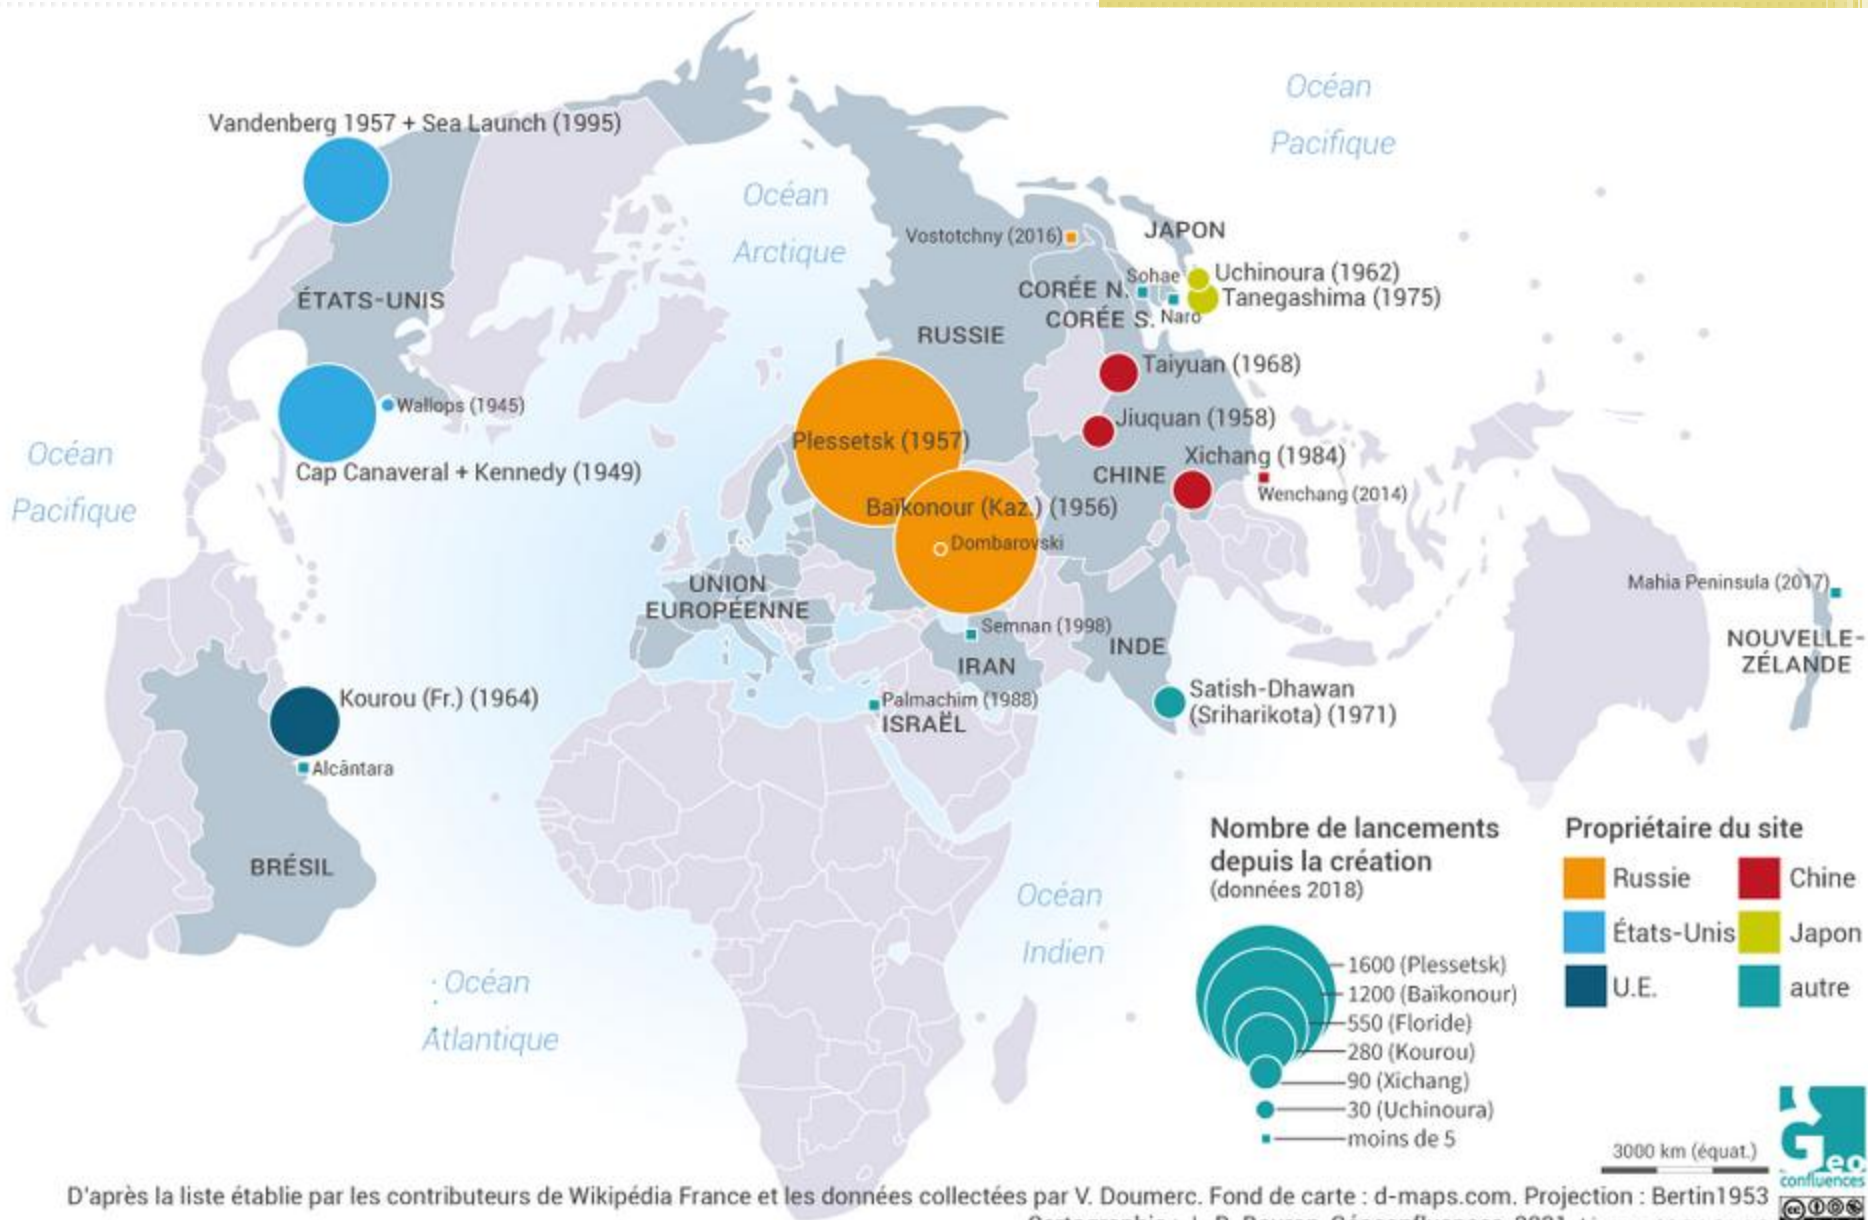

## Perseverance, le Rover américain sur Mars en 2021

Zhurong, le rover chinois

1983, projet Reagan SDI  
(Strategic Defense Initiative)

1<sup>ère</sup> Guerre du Golfe (2 août 1990-28 février 1991)

## 3-Les enjeux militaires

D'après la liste établie par les contributeurs de Wikipédia France et les données collectées par V. Doumerc. Fond de carte : d-maps.com. Projection : Bertin1953  
 Cartographie : J.-B. Bouron, Géoconfluences, 2021. Licence CC BY-SA-NC

Un soldat ukrainien utilisant Starlink, région de Tchernihiv, juin 2023 - © Maxym Marusenko/Nurphoto/AFP

👁️😊 Water molecules were found in Clavius Crater, one of the largest craters visible from Earth on the Moon! This discovery from our @SOFItelescope indicates that water may be distributed across the surface, & not limited to cold, shadowed places. More: [go.nasa.gov/3kxS07I](https://go.nasa.gov/3kxS07I)