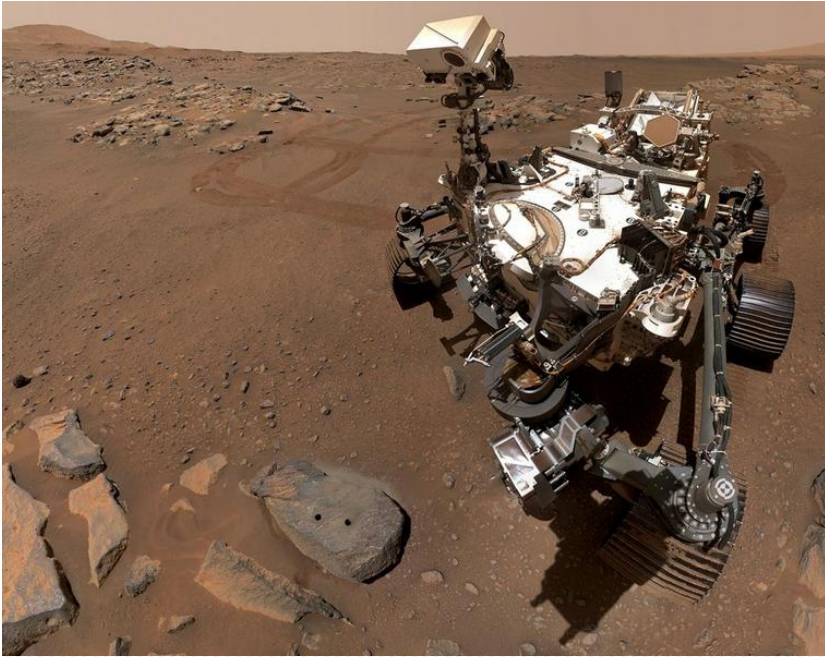

## Le vaisseau spatial Shenzhou 9

1<sup>er</sup> vol spatial chinois habité à s'amarrer à **Tiangong-1**, actuellement en orbite  
Poids  
**8 tonnes**

Jiuquan  
Base de lancement des satellites

La station spatiale laboratoire **Tiangong-1**  
Poids  
**8,5 tonnes**

## Perseverance, le Rover américain sur Mars en 2021

Zhurong, le rover chinois

1983, projet Reagan SDI  
(Strategic Defense Initiative)

1<sup>ère</sup> Guerre du Golfe (2 août 1990-28 février 1991)