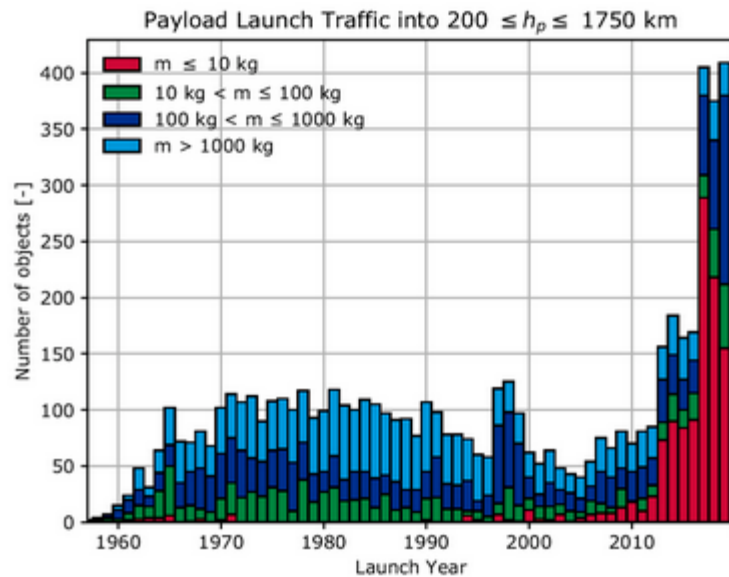

## Astéroïde Psyché découverte en 1852 par Gasparis

Mission américaine  
« Psyché » lancée  
en octobre 2023.

- Le nombre de petits satellites lancés sur une orbite proche de la Terre a considérablement augmenté ces dix dernières années, en partie à cause du nombre croissant de constellations.