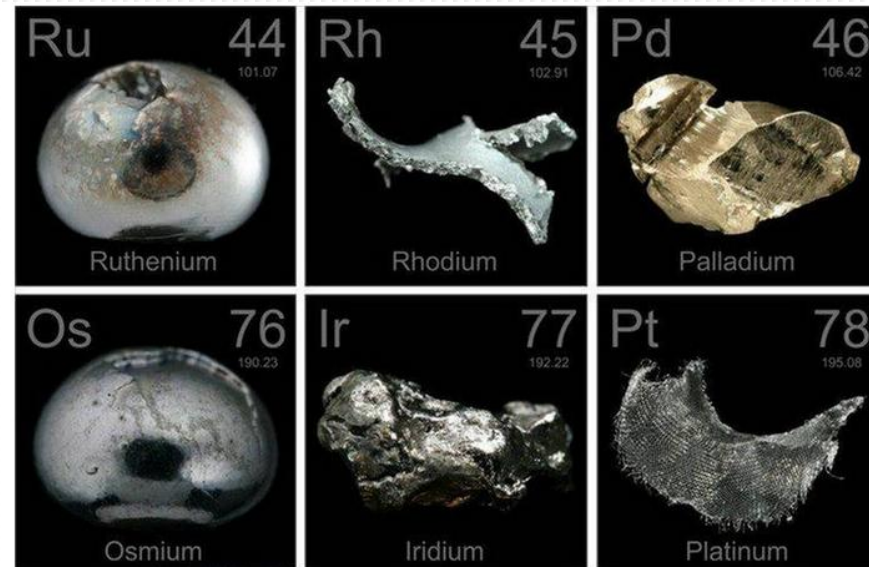

## Perseverance, le Rover américain sur Mars en 2021

Zhurong, le rover chinois

1983, projet Reagan SDI  
(Strategic Defense Initiative)

1<sup>ère</sup> Guerre du Golfe (2 août 1990-28 février 1991)

Un soldat ukrainien utilisant Starlink, région de Tchernihiv, juin 2023 - © Maxym Marusenko/Nurphoto/AFP

👁️😊 Water molecules were found in Clavius Crater, one of the largest craters visible from Earth on the Moon! This discovery from our @SOFItelescope indicates that water may be distributed across the surface, & not limited to cold, shadowed places. More: [go.nasa.gov/3kxS07I](https://go.nasa.gov/3kxS07I)

## 4-Les enjeux géo-économiques

Selon Planetary Ressources, l'espace regorge de métaux précieux. (Photo : Planetary Ressources)