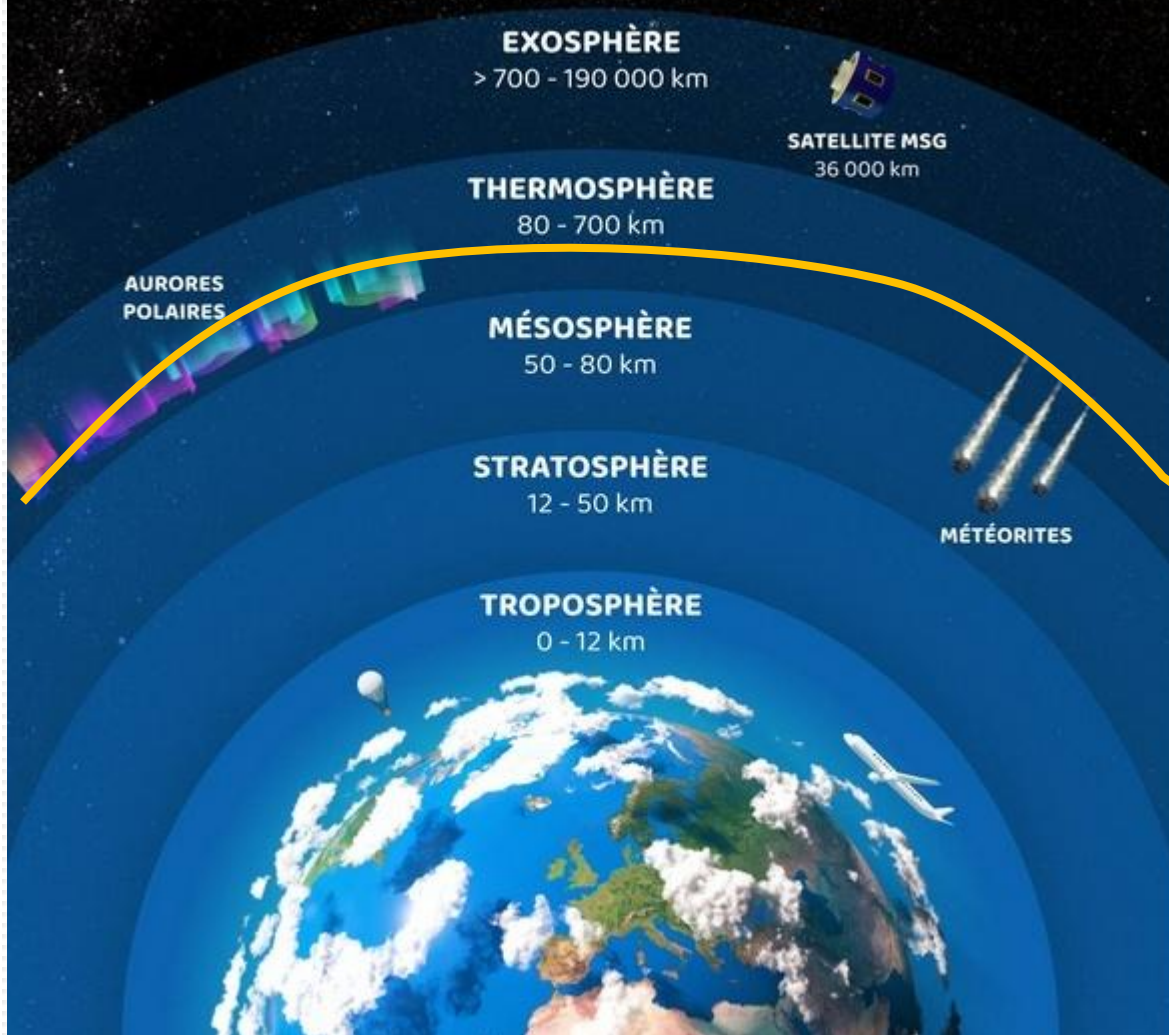

Conférence LUT 29 avril 2024

L'espace, la  
nouvelle frontière ?

•LIVE

**Chandrayaan-3:**

**Landing On  
Moon**

Chandrayaan-3 : les images de la sonde indienne qui s'est posée pour la première fois sur le pôle Sud de la Lune.

**L'échec de Luna-25,  
symptôme du déclassement  
russe dans l'espace.**

**Essai moteur Ariane 6, novembre 2023  
Source : P PIRON**

I-Espace : de quoi parle-t-on ?

II-Espace et expression de la puissance.

# LA STRUCTURE DE L'ATMOSPHÈRE

Theodore von Kármán  
(1881-1963)

B-Une connaissance récente.

Tablette circulaire représentant un planisphère céleste indiquant la position des constellations observées la nuit du 3 au 4 janvier 650 av. J.C. autour de Ninive : le planisphère est divisé en 8 parties, dans lesquelles sont réparties des constellations. British Museum.